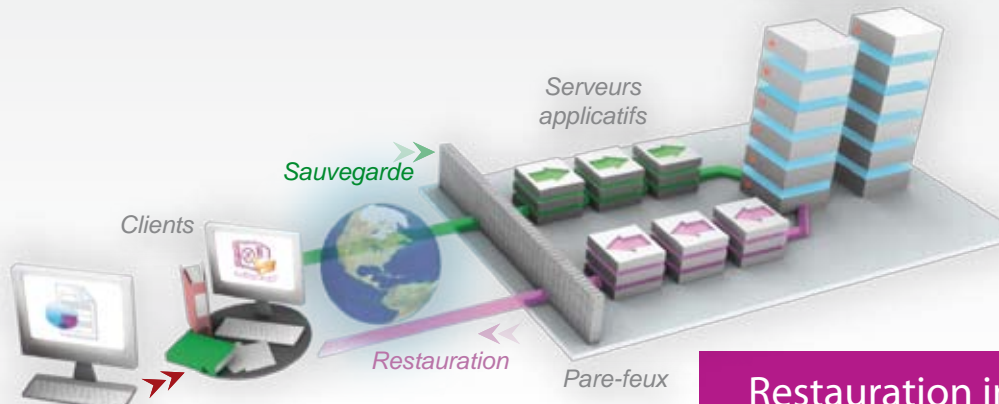

Vos données sont en sécurité :

Centres de stockage
sécurisés et redondés

La solution N°1 en France

choisie par plus de 8000 TPE/PME

Les caractéristiques

- Sauvegarde automatique
- Sauvegarde incrémentale et différentielle en mode block
- Sauvegarde à chaud et en mode service
- Sauvegarde des serveurs Exchange et restauration boîte à boîte
- Versionning illimité
- Outil de supervision
- Accès à distance aux données sauvegardées
- Rapport automatique après chaque sauvegarde

Restauration immédiate et garantie
via le logiciel télé-sauvegarde professionnelle
ou depuis une plateforme d'accès à distance