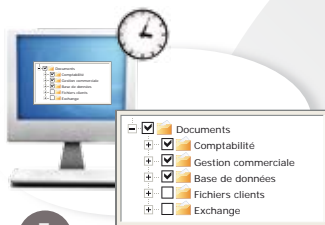

Les partenaires

Assurance

Matériel

Hébergement

Pour toute information complémentaire sur le produit, contactez-nous.

CONTACT
COMMERCIAL

Télé-sauvegarde >>>
professionnelle

Solution pour toutes les TPE/PME

Télé-sauvegarde professionnelle

Permettre à toutes les TPE/PME
de protéger efficacement leurs données informatiques

Comment ça marche ?

1
Sélection des fichiers / dossiers à sauvegarder et mise en place de la fréquence de sauvegarde (quotidienne, hebdomadaire, ponctuelle...)